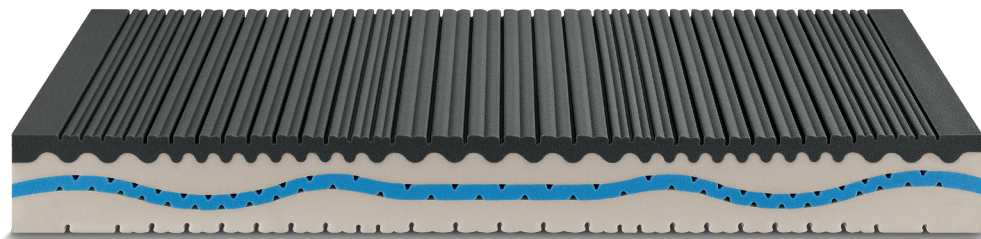

# PLAZA

**CATAS**  
COMPRESIONE CORPOREA  
CORRETTA

WATER FOAM SAGOMATO  
A 5 ZONE DIFFERENZIATE

INSERTO ERGONOMICO  
IN WATER FOAM  
CON CANALI DI AERAZIONE

WATER FOAM SAGOMATO  
A 5 ZONE DIFFERENZIATE

MAGLINA INTERNA  
IDEA CARBON

RETI CONSIGLIATE

PORTANZA MATERASSO

**60-90 kg**

50 60 70 80 90 100 110 120

COMFORT

**ACCOGLIENTE-MEDIO**

A M S ST

PORTANZA MATERASSO

**70-100 kg**

50 60 70 80 90 100 110 120

COMFORT

**MEDIO-SOSTENUTO**

A M S ST

■ ottimo ■ buono ■ non consigliato

**21 cm**  
circa