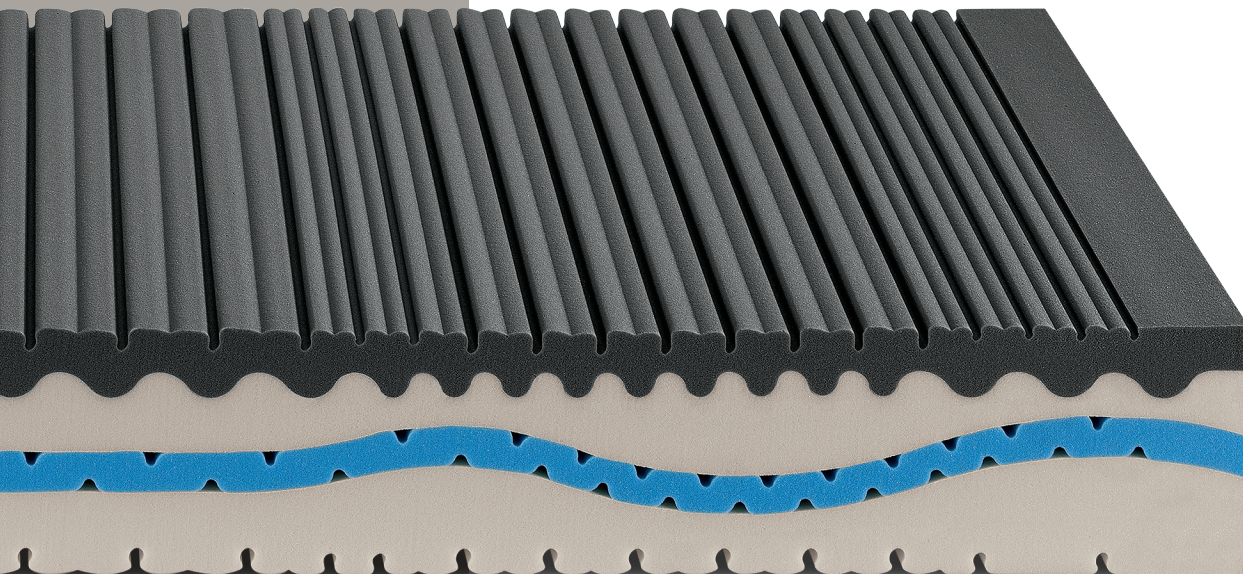

PLAZA

CATAS
COMPRESIONE CORPOREA
CORRETTA

WATER FOAM SAGOMATO
A 5 ZONE DIFFERENZIATE

INSERTO ERGONOMICO
IN WATER FOAM
CON CANALI DI AERAZIONE

WATER FOAM SAGOMATO
A 5 ZONE DIFFERENZIATE

MAGLINA INTERNA
IDEA CARBON

RETI CONSIGLIATE

PORTANZA MATERASSO

60-90 kg

50 60 70 80 90 100 110 120

COMFORT

ACCOGLIENTE-MEDIO

A M S ST

PORTANZA MATERASSO

70-100 kg

50 60 70 80 90 100 110 120

COMFORT

MEDIO-SOSTENUTO

A M S ST

■ ottimo ■ buono ■ non consigliato

21 cm
circa