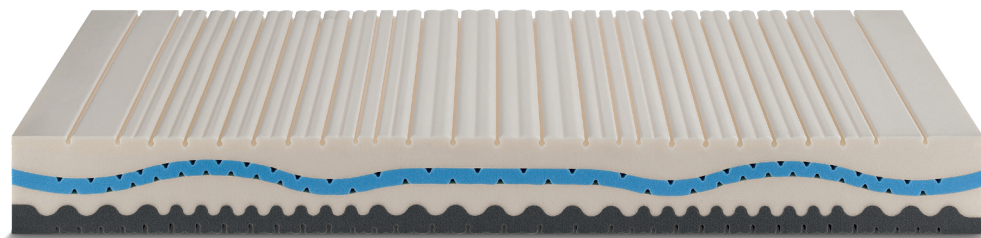

# PLAZA

**CATAS**  
COMPRESIONE CORPOREA  
CORRETTA

WATER FOAM SAGOMATO  
A 5 ZONE DIFFERENZIATE

INSERTO ERGONOMICO  
IN WATER FOAM  
CON CANALI DI AERAZIONE

WATER FOAM SAGOMATO  
A 5 ZONE DIFFERENZIATE

MAGLINA INTERNA  
IDEA CARBON

RETI CONSIGLIATE

PORTANZA MATERASSO

**60-90 kg**

50 60 70 80 90 100 110 120

COMFORT

**ACCOGLIENTE-MEDIO**

A M S ST

PORTANZA MATERASSO