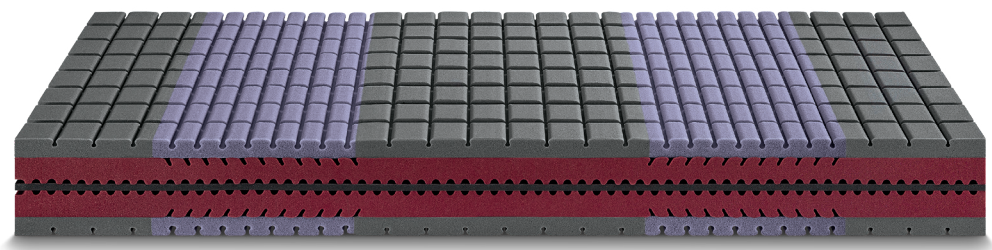

SPORTING

WATER FOAM
AD ALTA PORTANZA
A 5 ZONE DIFFERENZIATE

RAPID FOAM
AD ALTA ACCOGLIENZA

WATER FOAM
CON CANALI SAGOMATI
TRASVERSALI
EFFETTO ROLLER

INSERTO STABILIZZATORE
IN WATER FOAM

MAGLINA INTERNA
IDEA CARBON

RETI CONSIGLIATE

FISSA

ATP

MOTORE

CATAS[®]
COMPRESSIONE CORPOREA
CORRETTA

PORTANZA MATERASSO
70-100 kg

50	60	70	80	90	100	110	120
----	----	----	----	----	-----	-----	-----

ottimo buono non consigliato

COMFORT

MEDIO-SOSTENUTO

A	M	S	ST
---	---	---	----

RAPID FOAM
4 cm

22 cm
circa