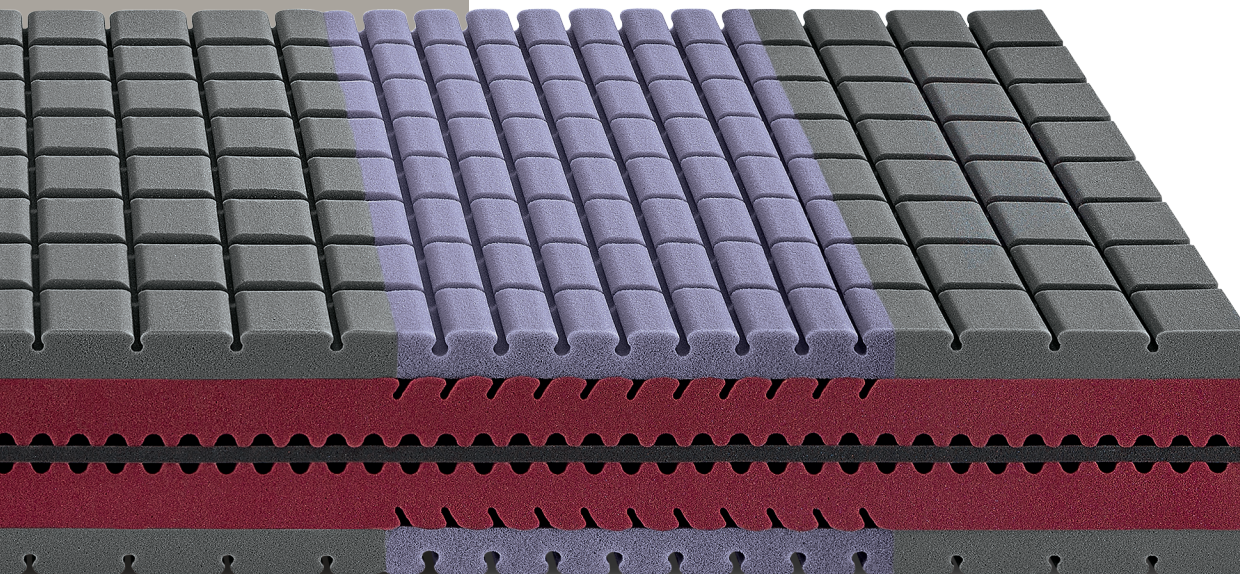

SPORTING

WATER FOAM
AD ALTA PORTANZA
A 5 ZONE DIFFERENZIATE

RAPID FOAM
AD ALTA ACCOGLIENZA

WATER FOAM
CON CANALI SAGOMATI
TRASVERSALI
EFFETTO ROLLER

INSERTO STABILIZZATORE
IN WATER FOAM

MAGLINA INTERNA
IDEA CARBON

RETI CONSIGLIATE

FISSA

ATP

MOTORE

CATAS[®]
COMPRESSIONE CORPOREA
CORRETTA

PORTANZA MATERASSO
70-100 kg

50	60	70	80	90	100	110	120
----	----	----	----	----	-----	-----	-----

ottimo buono non consigliato

COMFORT

MEDIO-SOSTENUTO

A	M	S	ST
---	---	---	----

RAPID FOAM
4 cm

22 cm
circa