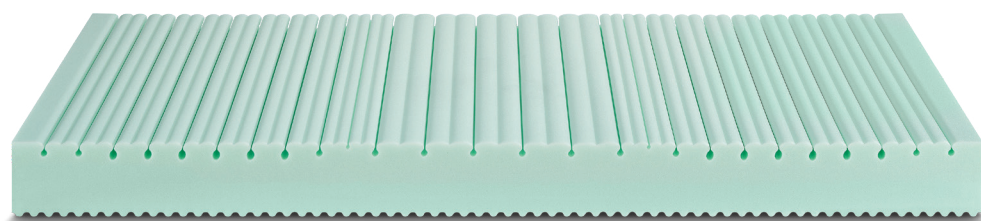

WAVE

WATER FOAM SAGOMATO A 5 ZONE DIFFERENZIATE

WATER FOAM SAGOMATO A MICRO ONDE

RETI CONSIGLIATE

FISSA

ATP

MOTORE

PORTANZA MATERASSO

60-90 kg

50	60	70	80	90	100	110	120
----	----	----	----	----	-----	-----	-----

ottimo

buono

non consigliato

COMFORT

ACCOGLIENTE-MEDIO

A	M	S	ST
---	---	---	----

↑
15 cm
circa
↓