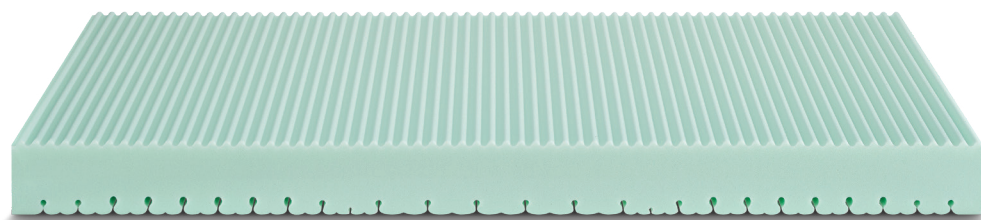

WAVE

WATER FOAM SAGOMATO A 5 ZONE DIFFERENZIATE

WATER FOAM SAGOMATO A MICRO ONDE

RETI CONSIGLIATE

FISSA

ATP

MOTORE

PORTANZA MATERASSO

60-90 kg

50	60	70	80	90	100	110	120
----	----	----	----	----	-----	-----	-----

ottimo

buono

non consigliato

COMFORT

ACCOGLIENTE-MEDIO

A	M	S	ST
---	---	---	----

↑
15 cm
circa
↓