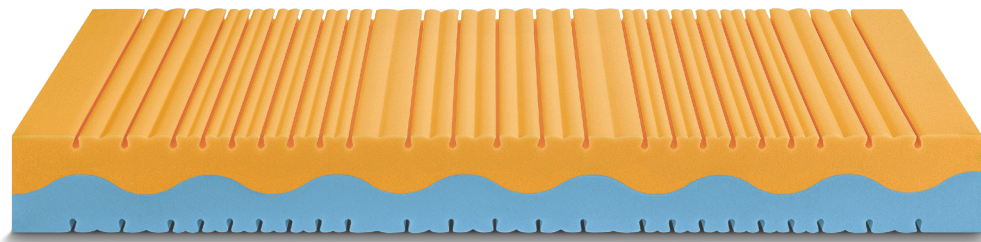

WEMBLEY

WATER FOAM SAGOMATO A 5 ZONE DIFFERENZIATE AD ALTA ACCOGLIENZA

SAGOMATURA ERGONOMICA AD ONDA

WATER FOAM SAGOMATO A 5 ZONE DIFFERENZIATE AD ALTA PORTANZA

RETI CONSIGLIATE

PORTANZA MATERASSO

60-90 kg

50 60 70 80 90 100 110 120

COMFORT

ACCOGLIENTE-MEDIO

A M S ST

PORTANZA MATERASSO

70-100 kg

50 60 70 80 90 100 110 120

COMFORT

MEDIO-SOSTENUTO