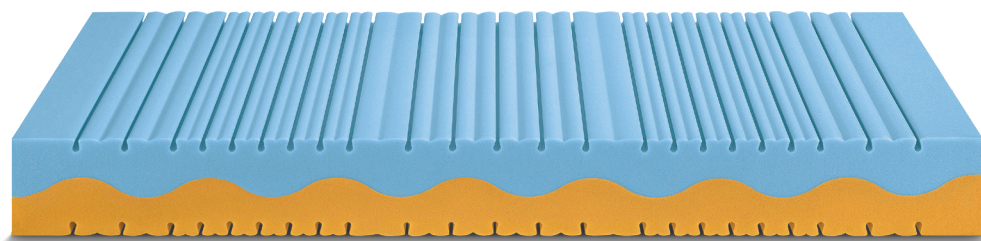

WEMBLEY

WATER FOAM SAGOMATO A 5 ZONE DIFFERENZIATE AD ALTA ACCOGLIENZA

SAGOMATURA ERGONOMICA AD ONDA

WATER FOAM SAGOMATO A 5 ZONE DIFFERENZIATE AD ALTA PORTANZA

RETI CONSIGLIATE

PORTANZA MATERASSO

60-90 kg

50 60 70 80 90 100 110 120

COMFORT

ACCOGLIENTE-MEDIO

A M S ST

PORTANZA MATERASSO

70-100 kg

50 60 70 80 90 100 110 120

COMFORT

MEDIO-SOSTENUTO