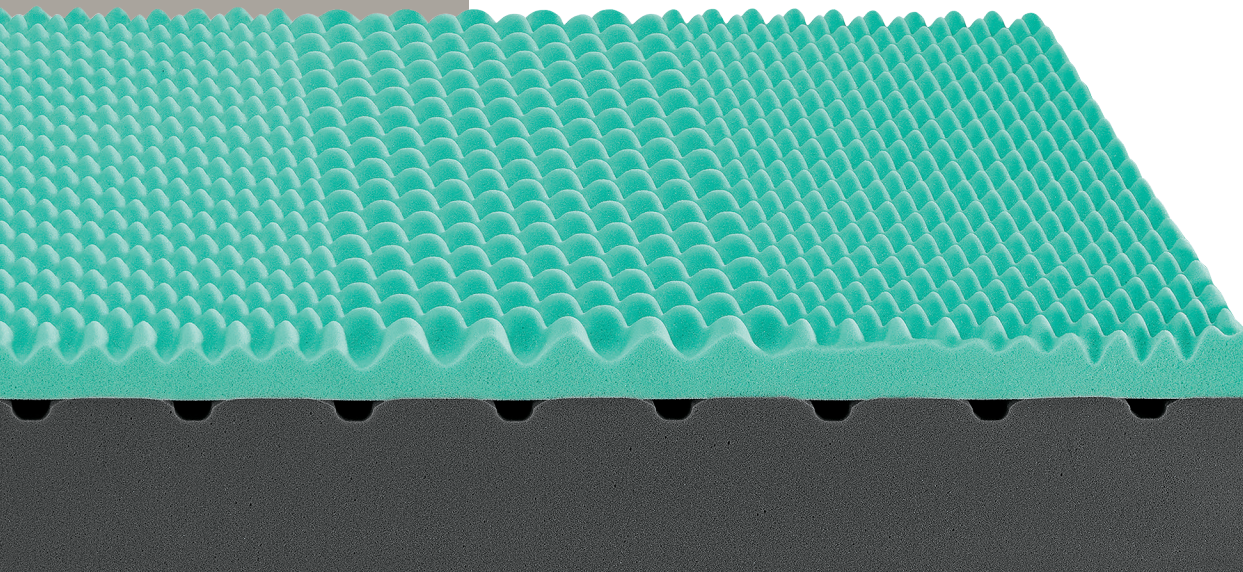

# ENERGY

MEMORY FOAM GREEN  
A 5 ZONE DIFFERENZIATE

LAVORAZIONE BUGNATA  
AD EFFETTO MASSAGGIO

WATER FOAM CON  
CANALI TRASVERSALI  
DI ACCOGLIENZA  
ED AERAZIONE

## COMFORT

**ACCOGLIENTE-MEDIO**

A	M	S	ST
---	---	---	----

MEMORY FOAM  
GREEN  
**5 cm**

↑  
**20 cm**  
circa

ideariposo<sup>®</sup>  
Ogni notte con te

MATERASSI  
MEMORY FOAM

↑  
MATERASSO FINITO  
**24 cm**  
circa  
↓

VERSIONE  
SFODERABILE  
**CLASSIC**