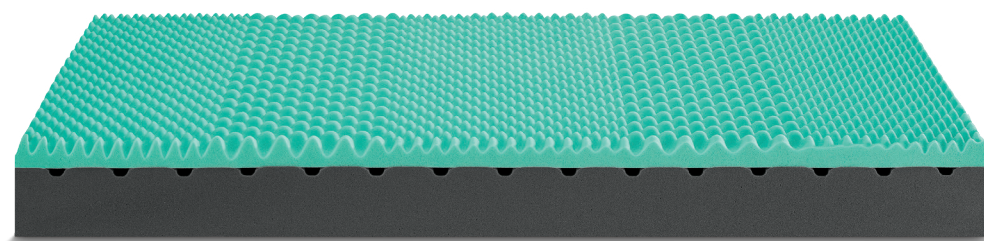

# ENERGY

MEMORY FOAM GREEN  
A 5 ZONE DIFFERENZIATE

LAVORAZIONE BUGNATA  
AD EFFETTO MASSAGGIO

WATER FOAM CON  
CANALI TRASVERSALI  
DI ACCOGLIENZA  
ED AERAZIONE

## COMFORT

**ACCOGLIENTE-MEDIO**

A	M	S	ST
---	---	---	----

MEMORY FOAM  
GREEN  
**5 cm**

↑  
**20 cm**  
circa

ideariposo<sup>®</sup>  
Ogni notte con te

MATERASSI  
MEMORY FOAM

↑  
MATERASSO FINITO  
**24 cm**  
circa  
↓

VERSIONE  
SFODERABILE  
**CLASSIC**