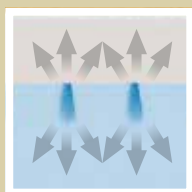

CANALI DI AERAZIONE

I canali di aerazione trasversali aumentano il grado di comfort del materasso assicurando inoltre un costante ricircolo dell'aria.